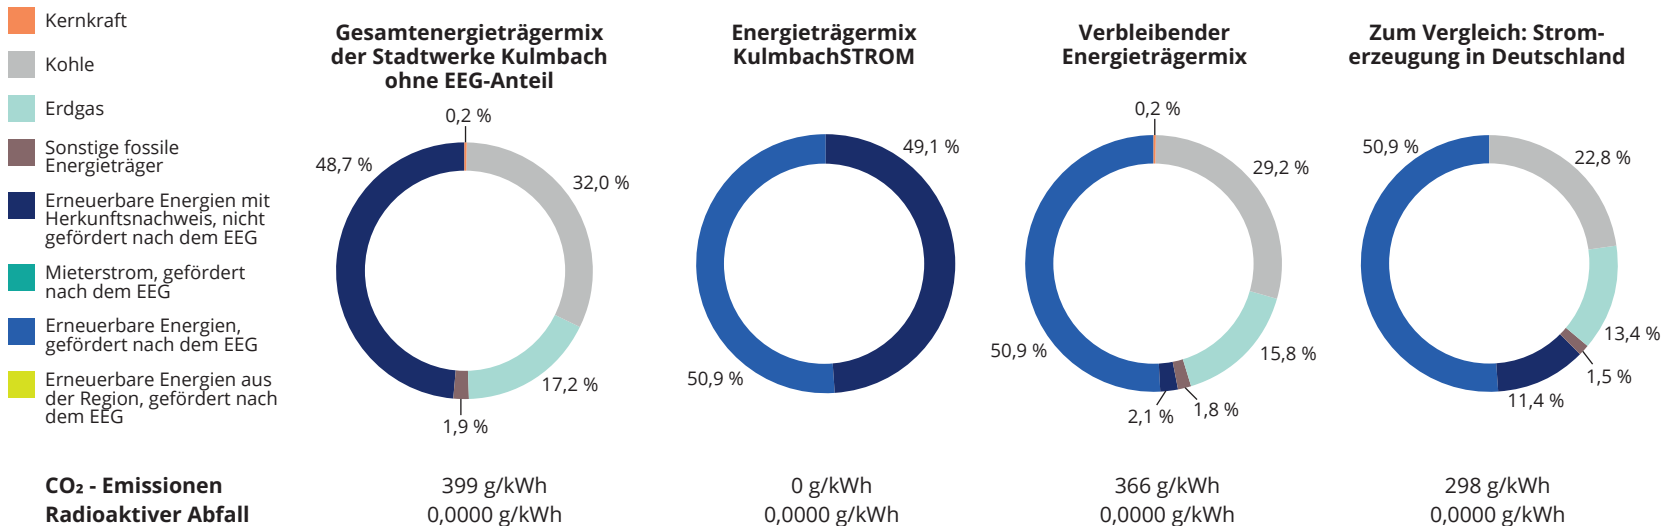

# KENNZEICHNUNG DER STROMLIEFERUNG 2024

Stadtwerke Kulmbach, Hofer Str. 14, 95326 Kulmbach

Stromkennzeichnung gemäß § 42 Energiewirtschaftsgesetz vom 07. Juli 2005 geändert 21. Februar 2025

Angaben auf der Basis vorläufiger Daten für das Jahr 2024