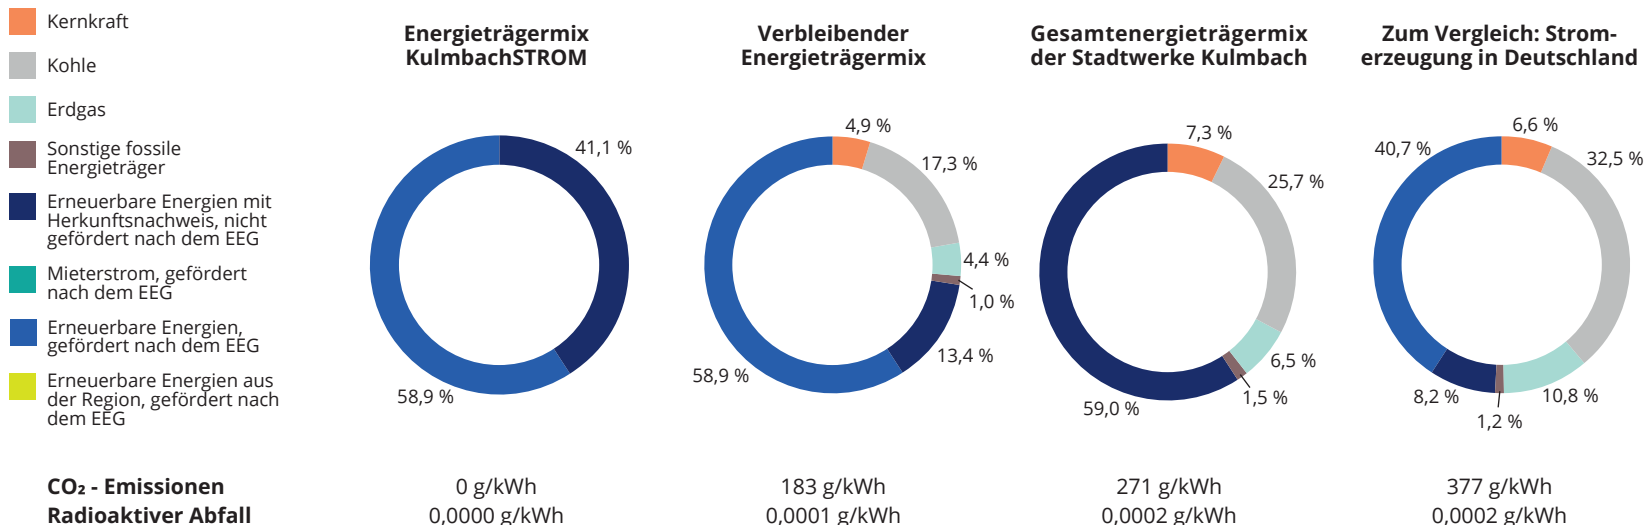

KENNZEICHNUNG DER STROMLIEFERUNG 2022

Stadtwerke Kulmbach, Hofer Str. 14, 95326 Kulmbach

Stromkennzeichnung gemäß § 42 Energiewirtschaftsgesetz vom 07. Juli 2005 geändert 22. Mai 2023

Angaben auf der Basis vorläufiger Daten für das Jahr 2022

Der Gesamtenergiemix zeigt alle Stromlieferungen der Stadtwerke Kulmbach an alle Privat-, Gewerbe- und Industriekunden. Im Energiemix KulmbachSTROM sind jegliche Lieferungen an Privat- und Gewerbekunden (SLP/TLP) enthalten. Für Industriekunden (RLM/Sondervertragskunden) gilt der verbleibende Energiemix oder unter Umständen die individuell erstellte Stromkennzeichnung.