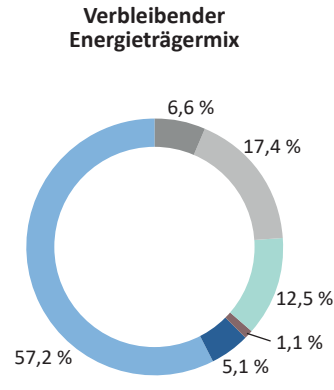

KENNZEICHNUNG DER STROMLIEFERUNG 2021

Stadtwerke Kulmbach, Hofer Str. 14, 95326 Kulmbach

Stromkennzeichnung gemäß § 42 Energiewirtschaftsgesetz vom 07. Juli 2005 geändert 2021
Angaben auf der Basis vorläufiger Daten für das Jahr 2021.

CO₂ - Emissionen
Radioaktiver Abfall

0 g/kWh
0,0000 g/kWh

222 g/kWh
0,0002 g/kWh

154 g/kWh
0,0001 g/kWh

350 g/kWh
0,0003 g/kWh

Der Gesamtenergieträgermix zeigt alle Stromlieferungen der Stadtwerke Kulmbach an alle Privat-, Gewerbe- und Industriekunden. Im Energieträgermix STROMfix sind jegliche Lieferungen an Privat- und Gewerbekunden (SLP/TLP) enthalten. Für Industriekunden (RLM/Sondervertragskunden) gilt der verbleibende Energieträgermix oder unter Umständen die individuell erstellte Stromkennzeichnung.