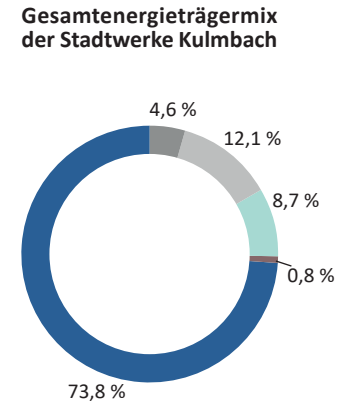

KENNZEICHNUNG DER STROMLIEFERUNG 2021

Stadtwerke Kulmbach, Hofer Str. 14, 95326 Kulmbach

Stromkennzeichnung gemäß § 42 Energiewirtschaftsgesetz vom 07. Juli 2005 geändert 2021
Angaben auf der Basis vorläufiger Daten für das Jahr 2021.

CO₂ - Emissionen
Radioaktiver Abfall

0 g/kWh
0,0000 g/kWh

222 g/kWh
0,0002 g/kWh

154 g/kWh
0,0001 g/kWh

350 g/kWh
0,0003 g/kWh

Der Gesamtenergieträgermix zeigt alle Stromlieferungen der Stadtwerke Kulmbach an alle Privat-, Gewerbe- und Industriekunden. Im Energieträgermix STROMfix sind jegliche Lieferungen an Privat- und Gewerbekunden (SLP/TLP) enthalten. Für Industriekunden (RLM/Sondervertragskunden) gilt der verbleibende Energieträgermix oder unter Umständen die individuell erstellte Stromkennzeichnung.