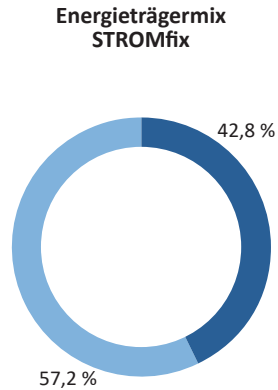

KENNZEICHNUNG DER STROMLIEFERUNG 2021

Stadtwerke Kulmbach, Hofer Str. 14, 95326 Kulmbach

Stromkennzeichnung gemäß § 42 Energiewirtschaftsgesetz vom 07. Juli 2005 geändert 2021
Angaben auf der Basis vorläufiger Daten für das Jahr 2021.

CO₂ - Emissionen
Radioaktiver Abfall

0 g/kWh
0,0000 g/kWh

222 g/kWh
0,0002 g/kWh

154 g/kWh
0,0001 g/kWh

350 g/kWh
0,0003 g/kWh

Der Gesamtenergieträgermix zeigt alle Stromlieferungen der Stadtwerke Kulmbach an alle Privat-, Gewerbe- und Industriekunden. Im Energieträgermix STROMfix sind jegliche Lieferungen an Privat- und Gewerbekunden (SLP/TLP) enthalten. Für Industriekunden (RLM/Sondervertragskunden) gilt der verbleibende Energieträgermix oder unter Umständen die individuell erstellte Stromkennzeichnung.