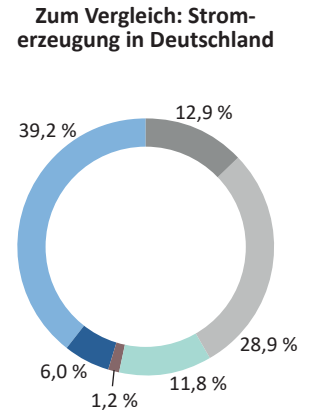

KENNZEICHNUNG DER STROMLIEFERUNG 2021

Stadtwerke Kulmbach, Hofer Str. 14, 95326 Kulmbach

Stromkennzeichnung gemäß § 42 Energiewirtschaftsgesetz vom 07. Juli 2005 geändert 2021
Angaben auf der Basis vorläufiger Daten für das Jahr 2021.

CO₂ - Emissionen
Radioaktiver Abfall

0 g/kWh
0,0000 g/kWh

222 g/kWh
0,0002 g/kWh

154 g/kWh
0,0001 g/kWh

350 g/kWh
0,0003 g/kWh

Der Gesamtenergieträgermix zeigt alle Stromlieferungen der Stadtwerke Kulmbach an alle Privat-, Gewerbe- und Industriekunden. Im Energieträgermix STROMfix sind jegliche Lieferungen an Privat- und Gewerbekunden (SLP/TLP) enthalten. Für Industriekunden (RLM/Sondervertragskunden) gilt der verbleibende Energieträgermix oder unter Umständen die individuell erstellte Stromkennzeichnung.